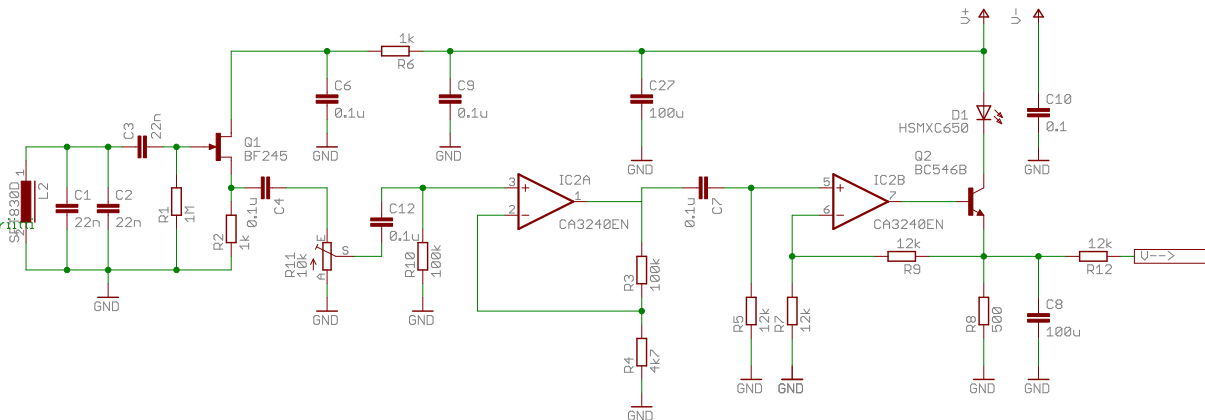

Kela 30kHz
Sydän 8mm ferrit

Kela 30kHz
Sydän 8mm ferrit